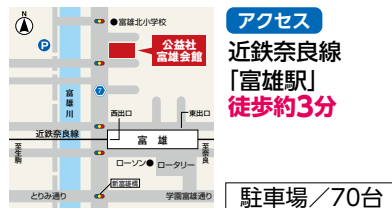

### 公益社 生駒会館

奈良県生駒市谷田町849-1

アクセス  
近鉄奈良線・  
けいはんな線  
「生駒駅」  
徒歩約7分

駐車場/6台

### 公益社 西大寺会館

奈良県奈良市二条町1-1-10

アクセス  
近鉄奈良線  
「大和西大寺駅」  
北口  
徒歩約4分

駐車場/10台

### 公益社 富雄会館

奈良県奈良市富雄北1-7-7

アクセス  
近鉄奈良線  
「富雄駅」  
徒歩約3分

駐車場/70台

9/9  
セミナー  
開催

### 公益社 学園前会館

奈良県奈良市学園大和町2-110-3

アクセス  
近鉄奈良線  
「学園前駅」下車、  
奈良交通バス  
「学園大和町」  
徒歩約2分

駐車場/20台

ぜひ事前にご相談ください。公益社は「東証プライム上場 燦ホールディングスグループ」です。

公益社 ご葬儀相談センター

24時間・365日受付  
通話料無料・携帯電話OK