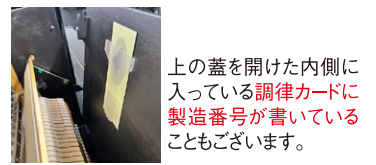

- ① ピアノメーカー
- ② 機種・製造番号 天板を開けてご確認ください。
- ③ ペダルの数
- ④ ピアノの色
- ⑤ 大きな傷の有無
- ⑥ ピアノを設置している場所

② 蓋の開け方

天板を開けていただくと、
モデル名(例:U3、YU11、K3など)と
製造番号(4桁~7桁)が焼印されています。

上の蓋を開けた内側に入っている調律カードに
製造番号が書いている
ことをごさいます。

※ピアノによっては買取金額がつかないもの、有料での引取になる場合もございます。