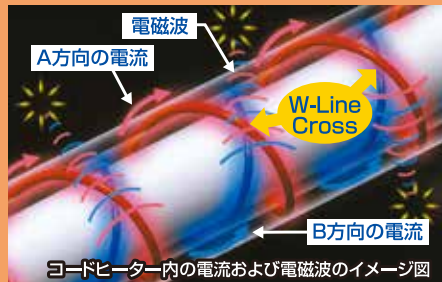

電磁波レスを目指した、健やかな暖かさをここに

W-Line Cross方式で

電磁波99%カット

※電磁波の人体に与える影響については、現時点では公的機関において疫学的に証明されていません。

測定値でわかる安心感

単位:mG(ミリガウス)

電磁波対応 ホットカーペット 0.03

一般のホットカーペット 1.97

電磁波カットのしくみ

コードヒーターの中に電流の向きが異なる2本の熱線を交互に巻きつけることにより、通電時発生する電磁波(磁界)同士が打ち消し合うことで、電磁波(磁界)の発生を抑えます。

動画でCheck!

電磁波カット「あり」「なし」の違い

電気ホットカーペット

カバーはふんわりマイヤー生地

高級感あるシルキータッチ

2畳タイプ