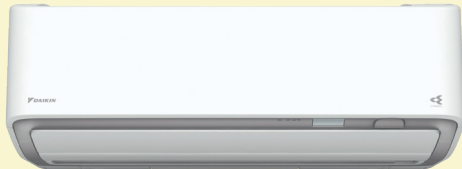

もったいないがもったいない!

比較するとその差は31%!

1,544kWh 普及タイプ Eシリーズ (S404ATEP-W)	1,066kWh 省エネタイプ RXシリーズ (S404ATRP-W)
--	--

AI 快適自動運転

回転式の人・床・壁センサーを搭載しているので快適性に影響を与える空間の「熱」を検知。好みを学習しながら無駄を抑えて運転します。

プレミアム冷房

しつどをコントロールする「デシクル制御」と温度をコントロールする「ピット制御」により、設定温度に達した後も蒸し暑さを感じにくい冷房運転をお届けします。

スマホがリモコンに

専用のアプリで、外出先からでも操作が可能に。気になる電気代の目安がすぐに確認できて、消し忘れなどの情報もいち早くお知らせします。エアコンの気になる情報をいつでもチェック。

オススメ!!

RX SERIES

加湿・換気がこの1台で叶う!
省エネ性能も高い最新モデル

外形寸法：高さ295×幅798×奥行370mm

うるさら X うるさら

14畳相当
省エネ基準達成率107%
限定価格(税込)
253,000円

20畳相当
省エネ基準達成率101%
限定価格(税込)
316,800円

18畳相当
省エネ基準達成率101%
限定価格(税込)
286,000円

23畳相当
省エネ基準達成率100%
限定価格(税込)
343,200円

- 換気
- 加湿
- 空気清浄
- フィルター自動清掃
- スマホ接続
- AI
- オートスイング
- 人床温度センサー
- パワーセレクト
- 消し忘れ防止機能

26畳相当
省エネ基準達成率100%
限定価格(税込)
369,600円

29畳相当
省エネ基準達成率94%
限定価格(税込)
393,800円

E SERIES

カーテンレール上でも設置しやすい
コンパクト室内機採用モデル

高さスリム25cm

外形寸法：高さ250×幅798×奥行255mm

全機種標準工事費込

6畳相当
省エネ基準達成率87%
限定価格(税込)
79,200円

10畳相当
省エネ基準達成率87%
限定価格(税込)
101,200円