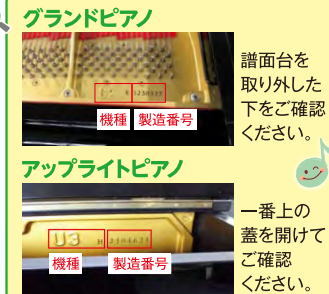

ピアノセール・買取の問合せは...

川本ピアノサービス

ならコープ専用
フリーダイヤル

0120-39-7652

受付 9:00～18:00
年中無休(年末年始を除く)