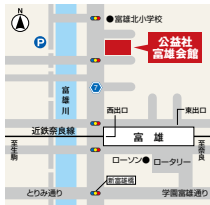

必ず、葬儀のご依頼の際に「ならコープ組合員」であることをお申し出ください。

公益社 生駒会館

奈良県生駒市谷田町849-1

アクセス
近鉄奈良線・
けいはんな線
「生駒駅」
徒歩約7分

駐車場/6台

公益社 西大寺会館

奈良県奈良市二条町1-1-10

アクセス
近鉄奈良線
「大和西大寺駅」
北口
徒歩約4分

駐車場/10台

公益社 富雄会館

奈良県奈良市富雄北1-7-7

アクセス
近鉄奈良線
「富雄駅」
徒歩約3分

駐車場/70台

公益社 学園前会館

奈良県奈良市学園大和町2-110-3

アクセス
近鉄奈良線
「学園前駅」下車、
奈良交通バス
「学園大和町」
徒歩約2分