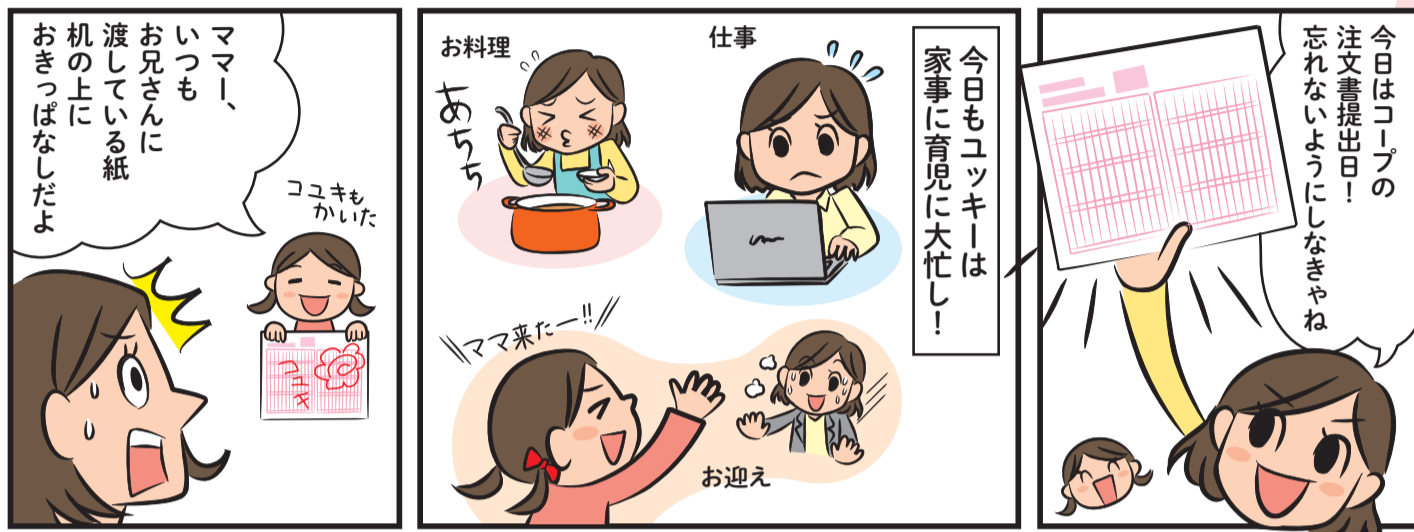

生活協同組合コープしが 京都生活協同組合 ならコープ 大阪よどがわ市民生活協同組合 おおさかパルコプ 大阪いずみ市民生活協同組合 わかやま市民生活協同組合

インターネット注文

登録
無料

登録してすぐ注文OK!

きんきeフレンズ 検索

<https://efriends.kinki.coop/>

※既に登録されていてログインできない方も、「パスワード再通知」や「再登録」の手続きですぐに再開できます。

ネット注文のススメ

「注文期間が長い」編

注文もボタン1つでカンタン♪

配達の日まで注文OK! ※

今からでも間に合うのね♪

ばそびん、ちよつと飲みすぎじゃなーい...?

次回1月4回もお楽しみに!

※注文締切日時は生協毎に異なります。ご利用の生協までお問い合わせください。

子育て家事・仕事に、忙しい毎を送るコープのひまご組合員、ココキ。「もっと工夫して、気分よく楽しく過ごしたい」という思いに、応えてやって来たのは、謎のパソコンで、はそびん。