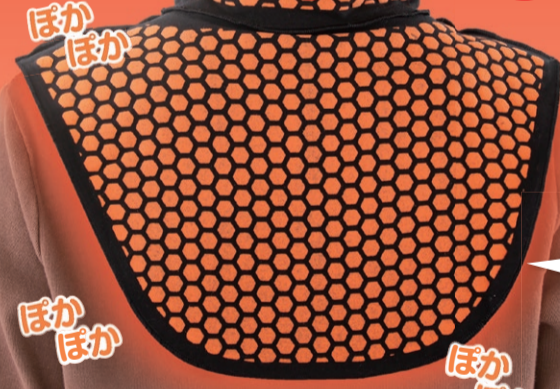

# 牛床革を使ってフクロウの押し型を施した便利で縁起の良い財布。

お札も小銭もカードもたっぷり入るたくさんのポケットがある長財布。  
金運によいとされる黄色のカラーに縁起物とされるフクロウを型押しであしらった幸運のデザインです。

2羽の愛らしいフクロウを型押し。

(約) 10.5cm

(約) 19.5cm

ラウンドファスナーで大きくオープン!

内側のファスナー式小銭入れは硬貨ごとに仕分けられる6つのポケット

## ラジウム温感サポーター、普段使いから就寝時まで24時間あったかぽかぽか!

### 首・肩・背中が 日本製

着脱簡単

# ぽっかぽか!

サポーターの内側にラジウム鉱石を練り込んだプリントを施し、寒い季節にも遠赤外線効果でぽかぽか温めます。

ラジウム鉱石を練り込んでいます。

※商品の特徴を表現するため裏返して着用しています。  
※実際はプリント面を肌側にして着用してください。

前後の丈が長めで洋服の中に入れてもズレにくい

薄手 やわらか