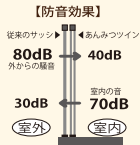

## あんみつイン

【内窓設置】  
室内側にサッシをプラス!

内窓もエコガラス。暑さ・寒さはもちろん、  
木の結露も防げるのでより快適に! また、  
気密性が高まり防音効果がUP↑

あんみつインは枠が違う!  
室外側は耐久性があるアルミ。  
室内側は熱を伝えにくい樹脂。