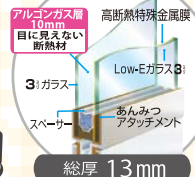

あんみつガラス

アルゴンガス入り
ペアガラス

(DXタイプ)

断熱性能は
1枚ガラスの
約4倍!!
※日本板硝子機算出数値

After!

サッシ枠はそのまま
ガラスのみを交換!!

夏は涼しく冬は暖か
快適なお部屋を保ちます。

お悩み解決!

今日もまた結露している・・・
 部屋があたたまらない・・・
 寒い脱衣所やお風呂場に
 ヒートショックの危険が・・・

日射熱をカット

あんみつガラスの構造

サブロック
標準装備!

サブロックが付いて二重のロック!
 また、あんみつアタッチメントで
 外からカギが見えにくい。

Before

お見積もり・ご相談 **無料!**

注文番号 **あんみつ** | 140546 施工協力業者: (株)あけぼの通商