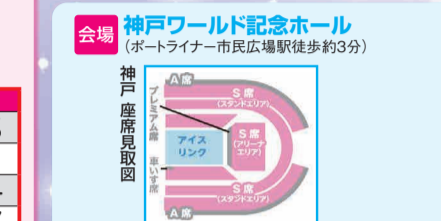

会場	公演日時	注文番号
神戸	9月19日(土)	10:00 133578
		14:00 133581
	9月20日(日)	18:00 133584
		10:00 133587
	9月21日(月・祝)	14:00 133590
		18:00 133593
	9月22日(火・休)	10:00 133596
		14:00 133599
		10:00 133602
		14:00 133605

■土日祝の朝・昼公演は500円お得!
■平日と土日の夜公演は1000円お得!
■開場は開演の45分前(予定)
■公演時間は約2時間(休憩含む)
最新情報はディズニー・オン・アイス公式サイトをチェック!!
※大人・子ども同料金 ※お一人様8枚まで
※2歳以下のお子様は大人1名につき1名まで無料。但しお席の必要な方は有料。
※上記、日程、席種以外のご案内はありません。
※車椅子席をご希望の方は、注文前に生協窓口までお問い合わせください。

▶ディズニー・オン・アイス関西公演事務局 0570-200-887(12:00~17:00 土・日・祝休み)