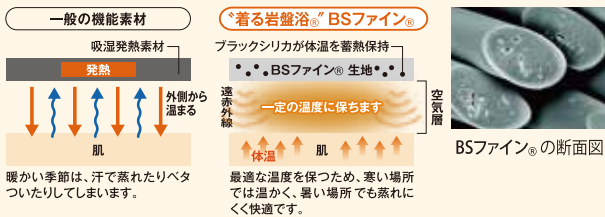

着る岩盤浴® BSファイン®

1 着る岩盤浴® BSファイン® とは

岩盤浴で使用されている天然鉱石ブラックシリカを繊維の中に封入した新・機能素材。ただ着けるだけで身体がじんわり温まります。

2 快適な着心地とぬくもりを実現

着けていても、まるで着けていない感覚でいられる肌着を目指して開発したのが着る岩盤浴® BSファイン®。生地の伸縮性がとても高いので、快適な着心地とぬくもりを実感できます。

3 素材・製造はすべて日本製

すべてを日本製にこだわり裁断・縫製・出荷までを自社工場一枚一枚心を込めて手で作っています。

着る岩盤浴® BSファイン®
足湯のようじんわり温まります

累計販売数
264万枚
突破!

※2024年9月末現在
メーカー調べ

足元が冷える方に

ただ着けるだけで足元の冷えが違います。生地の伸縮性が高く、ふくらはぎにピッタリフィットしても締めつけにくいです。

- ポイント1 **フィットしても締めつけにくい。おやすみの時が特におすすめ。**
- ポイント2 **サラッとした温かさ。暖かい場所でも蒸れにくい。**
- ポイント3 **生地が薄い。重ね着をしてもかさばりにくい。**