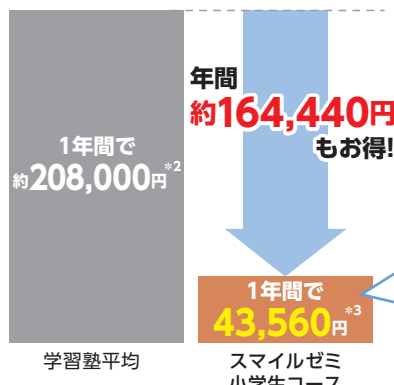

### みまもるネット

学習に取り組んだ時間や講座、学習結果などを表示。日ごとや教科ごとの状況を常に把握できます。

※中学生コースの表示例です。

## 高性能、学習タブレット

細かい字が書ける

手をつけて書ける

ペンとタッチを同時に自動切り替え

タブレット買い換えナシ!

机の高さからの落テテストをクリア

## 塾・学習教室に比べてお得に学べる

小学生コースの例

スマイルゼミなら

1か月あたり 3,630円<sup>\*1</sup>

- 国語
- 算数
- 英語
- 理科
- 社会
- ABC
- プログラミング
- 漢検ドリル
- 計算ドリル
- + 無学年学習【コアトレ】

\*1: 「小学生コース[1年生(標準クラス)]」の1か月あたりの金額です。会費の他に専用タブレット代10,978円が必要です。\*2: 理科・社会は3年生から配信されます。\*3: 「1年生～2年生の英語は、英語必修化に向けたオリジナル教材を配信します。\*4: プログラミング講座は年3回(春・夏・冬)配信します。\*5: 「漢検」「漢字検定」は、公益財団法人 日本漢字能力検定協会の登録商標です。\*6: 「子供の学習費調査(令和3年度文部科学省)」において、年間で学習塾費に支出した方の平均金額(公立小学校208,000円)。\*7: 「小学生コース[1年生(標準クラス)]」12か月分の会費。\*8: 小学生コースは、お申し込みいただく学年・クラスによって会費が異なります。 ※価格はすべて税込