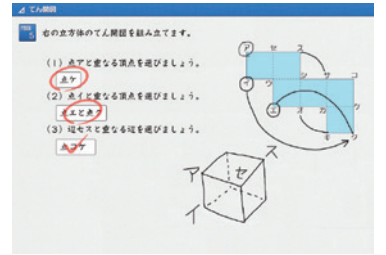

# 夢中になって学ぶから“続く”タブレット学習

スマイルゼミの教材は、すべて1台のタブレットの中。鉛筆で紙に書くのと同じような感覚で学べるうえに、直感的で使いやすいインターフェイスで、迷うことなく学習できるように設計されています。

1回約15分

講座は1回15分ほど。毎日少しずつでも取り組めるのが、学習習慣の定着につながります。

体感的に理解

実際にアニメーションを指で触れて体感することで、学びの理解度が高まります。

自動丸付け

問題を解くと自動的に丸付け。お子さまの学習ペースに合わせてテンポ良く学べます。